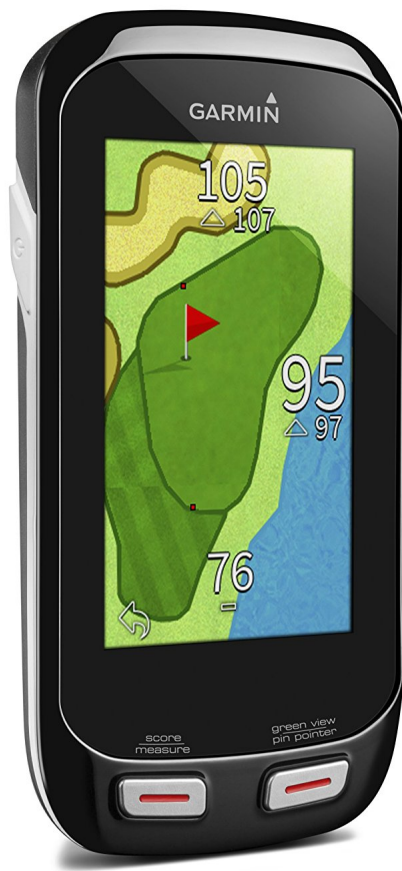

Garmin Approach G8

Más ligero, más fino, más inteligente

Calificación: Sin calificación

Precio

Precio de venta con descuento

Garmin Deportes: Garmin Approach G8

Precio de venta \$8,100.00

Descuento

[Haga una pregunta sobre este producto](#)

Descripción

El atractivo, ligero y resistente Approach G8, con Pantalla táctil capacitiva a color de 3", es el dispositivo de mano que más funciones incluye. Entre las principales funciones del dispositivo G8 se encuentra la posibilidad de obtener distancias precisas para más de 40.000 campos de todo el mundo, con actualizaciones de campos gratuitas a través de Wi-Fi® para toda la vida y, además, incluye: Distancias PlaysLike, mensajería a través de la función Notificación inteligente¹, asistencia en golpes en los que no se puede visualizar el objetivo a través de PinPointer, batería recargable de 15 horas y acceso a la comunidad de golf virtual donde podrás compartir y comparar tu información a través de Garmin Connect™. ²

Distancia PlaysLike

Obtén distancias precisas para más de 40.000 campos de todo el mundo, con actualizaciones de campos gratuitas a través de Wi-Fi® para toda la vida y, además, incluye: Distancias PlaysLike, mensajería a través de la función Notificación inteligente¹, asistencia en golpes en los que no se puede visualizar el objetivo a través de PinPointer, batería recargable de 15 horas y acceso a la comunidad de golf virtual donde podrás compartir y comparar tu información a través de Garmin Connect™. ²